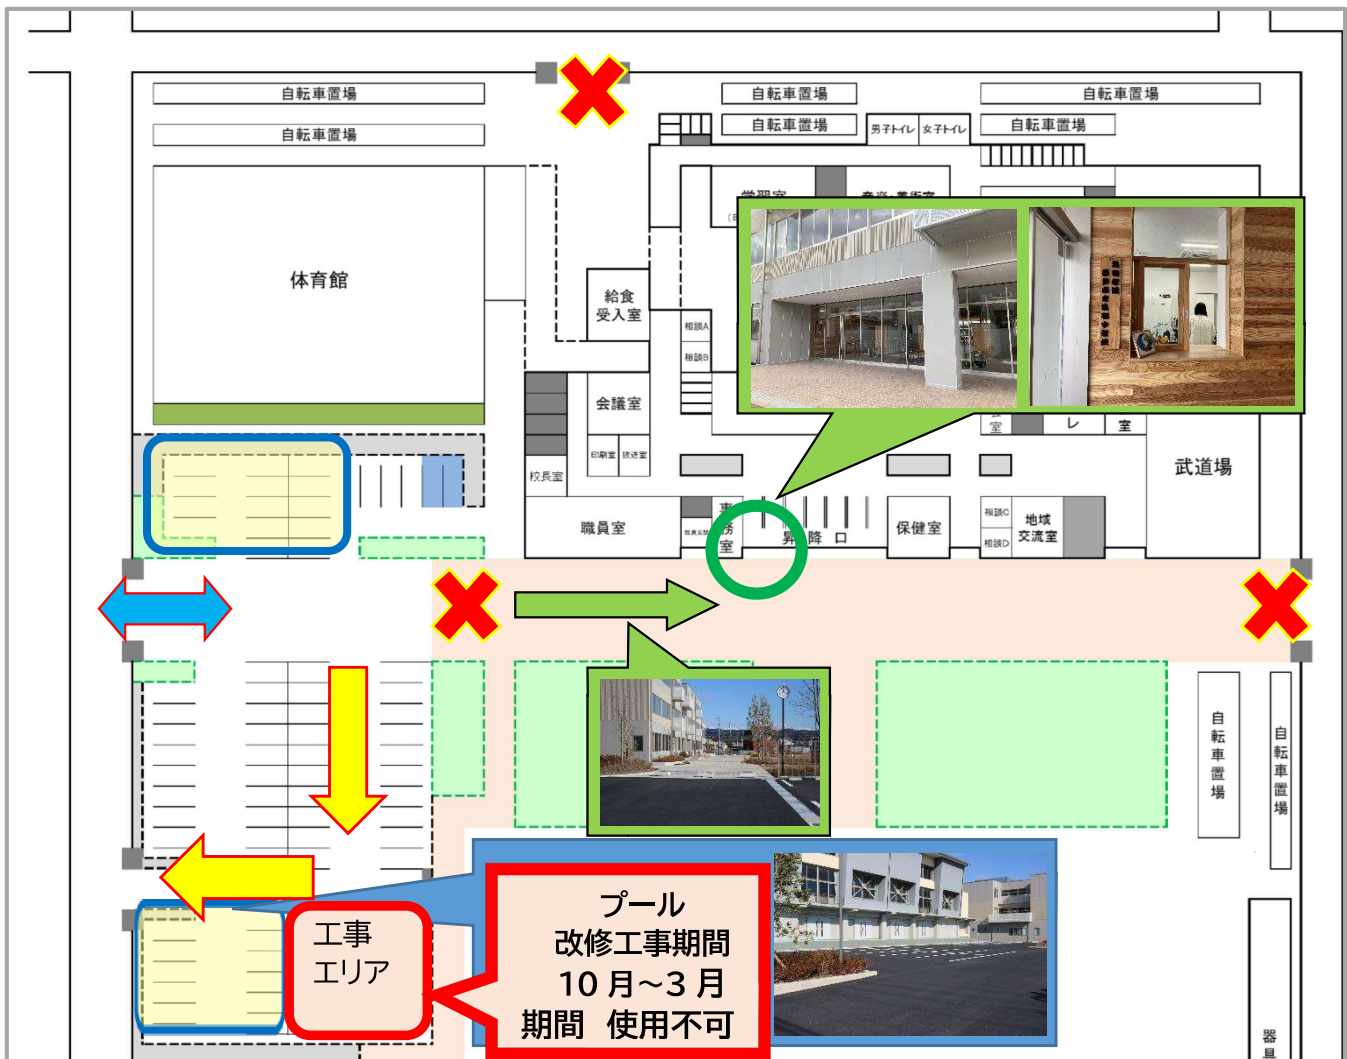

☆ 来校時の駐車場所について ☆

- 来校される方(保護者)は、「青枠」の駐車スペースを御利用ください。
- 「緑⇒」を進み、受付(事務室)にお越してください。
- 「赤×」からの車両の出入りは、しないでください。
(北門は、給食運搬、物品等搬入業者の使用は可)
- 学校周辺道路での駐停車は、近隣にお住いの方に御迷惑が掛かりますのでおやめください。
- 朝の時間 (~8:30) は、正門から進入して「黄⇒」の経路で西門から退出してください。
- 工事期間中は赤枠スペースが使用できません。大型車両が出入りすることもあるため、ご注意ください。