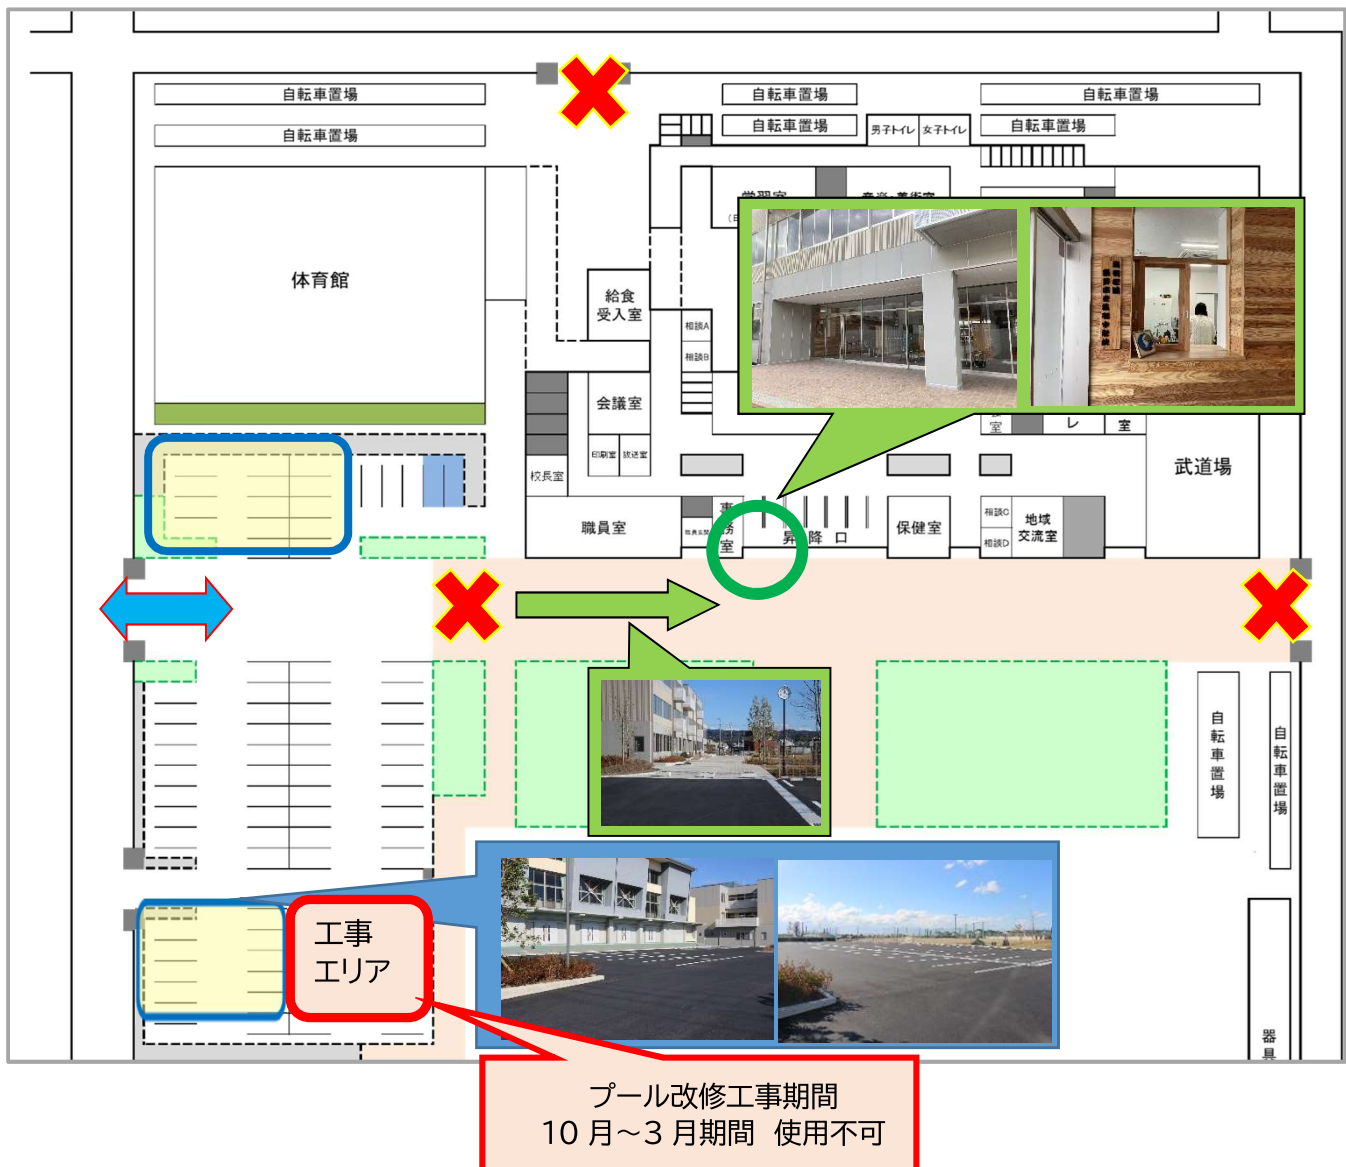

# ☆ 来校時の駐車場所について ☆

- 来校される方は、「青枠」の駐車スペースを御利用ください。
- 「緑⇒」を進み、受付(事務室)にお越してください。
- 「赤×」からの車両の出入りは、しないでください。  
(北門は、給食運搬、物品等搬入業者の使用は可)
- 工事期間中は大型車両が出入りすることもあるため、ご注意ください。