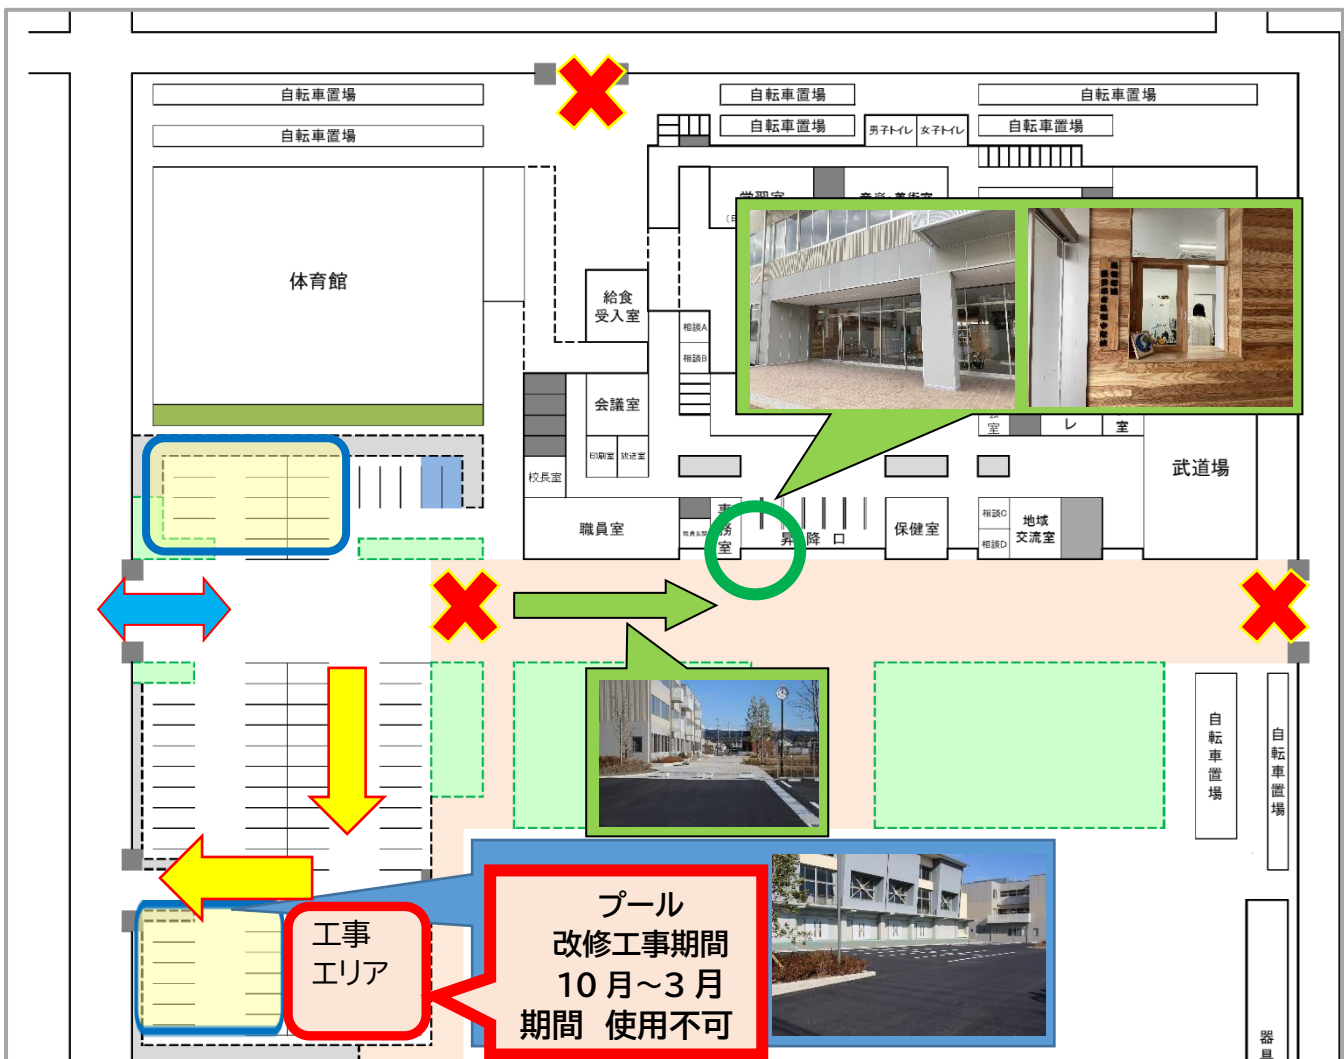

☆ 来校時の駐車場所について ☆

- 来校される方(保護者)は、「青枠」の駐車スペースを御利用ください。
- 「緑⇒」を進み、受付(事務室)にお越してください。
- 「赤×」からの車両の出入りは、しないでください。
(北門は、給食運搬、物品等搬入業者の使用は可)
- 学校周辺道路での駐停車は、近隣にお住いの方に御迷惑が掛かりますのでおやめください。
- 朝の時間 (~8:30) は、正門から進入して「黄⇒」の経路で西門から退出してください。
- 工事期間中は赤枠スペースが使用できません。大型車両が出入りすることもあるため、ご注意ください。