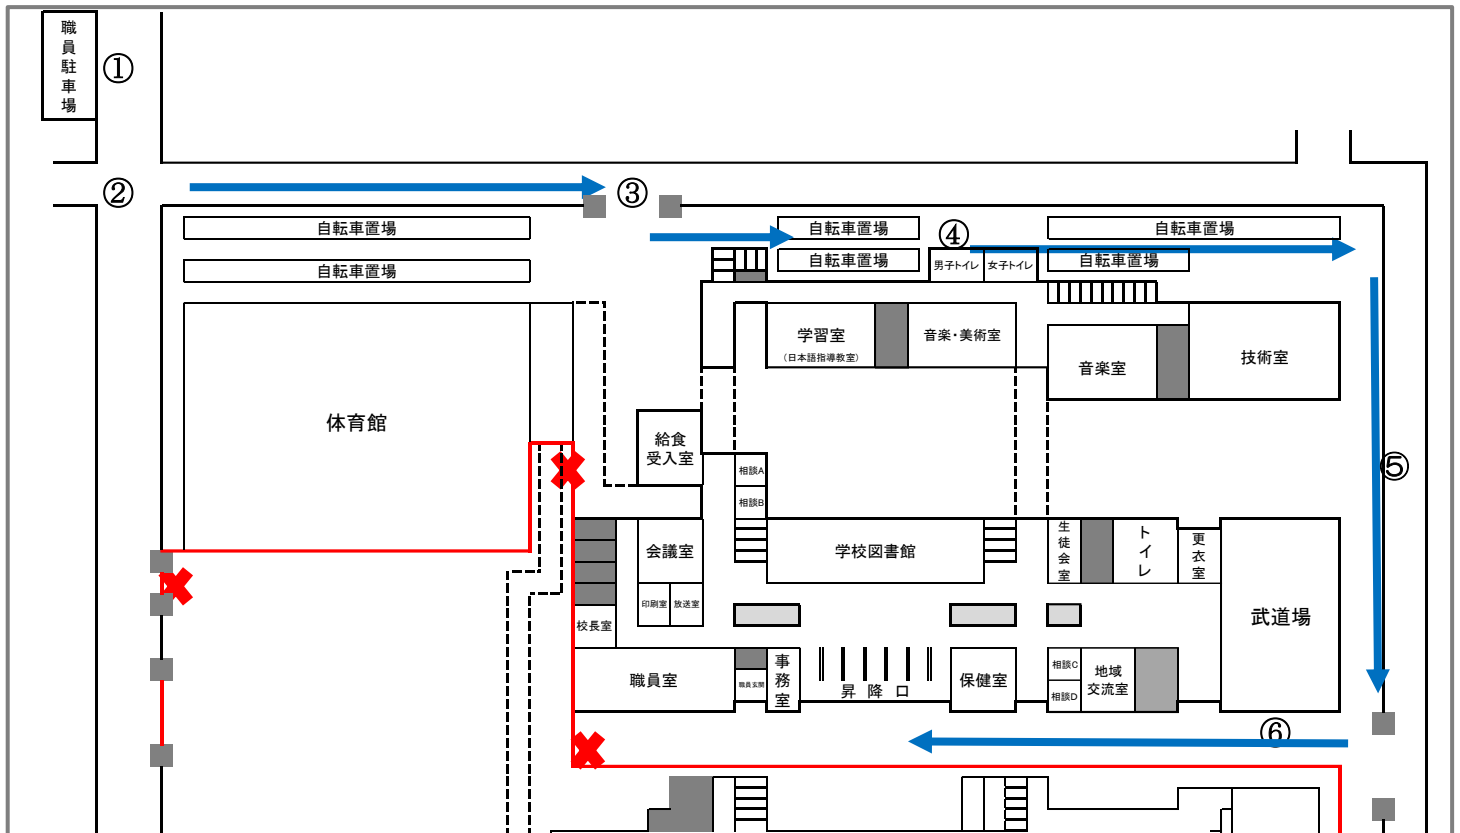

事務室(受付)までの経路について

① 駐車場は「ヤマト運輸」西側の職員駐車場を利用して下さい。

② 横断歩道を渡りフェンス沿いを直進して下さい。

③ 北門

④ 校舎北側

⑤ 校舎東側

⑥ 校舎南側

⑦ 昇降口
一番左側の扉から校舎内へお入り下さい。

⑧ 事務室受付

来校者の駐車場

ヤマト運輸西側の職員駐車をご利用ください。
(校内は、工事中のため駐車スペースはありません)

横断歩道を渡り、案内に従って北門または東門へ
お進みください。