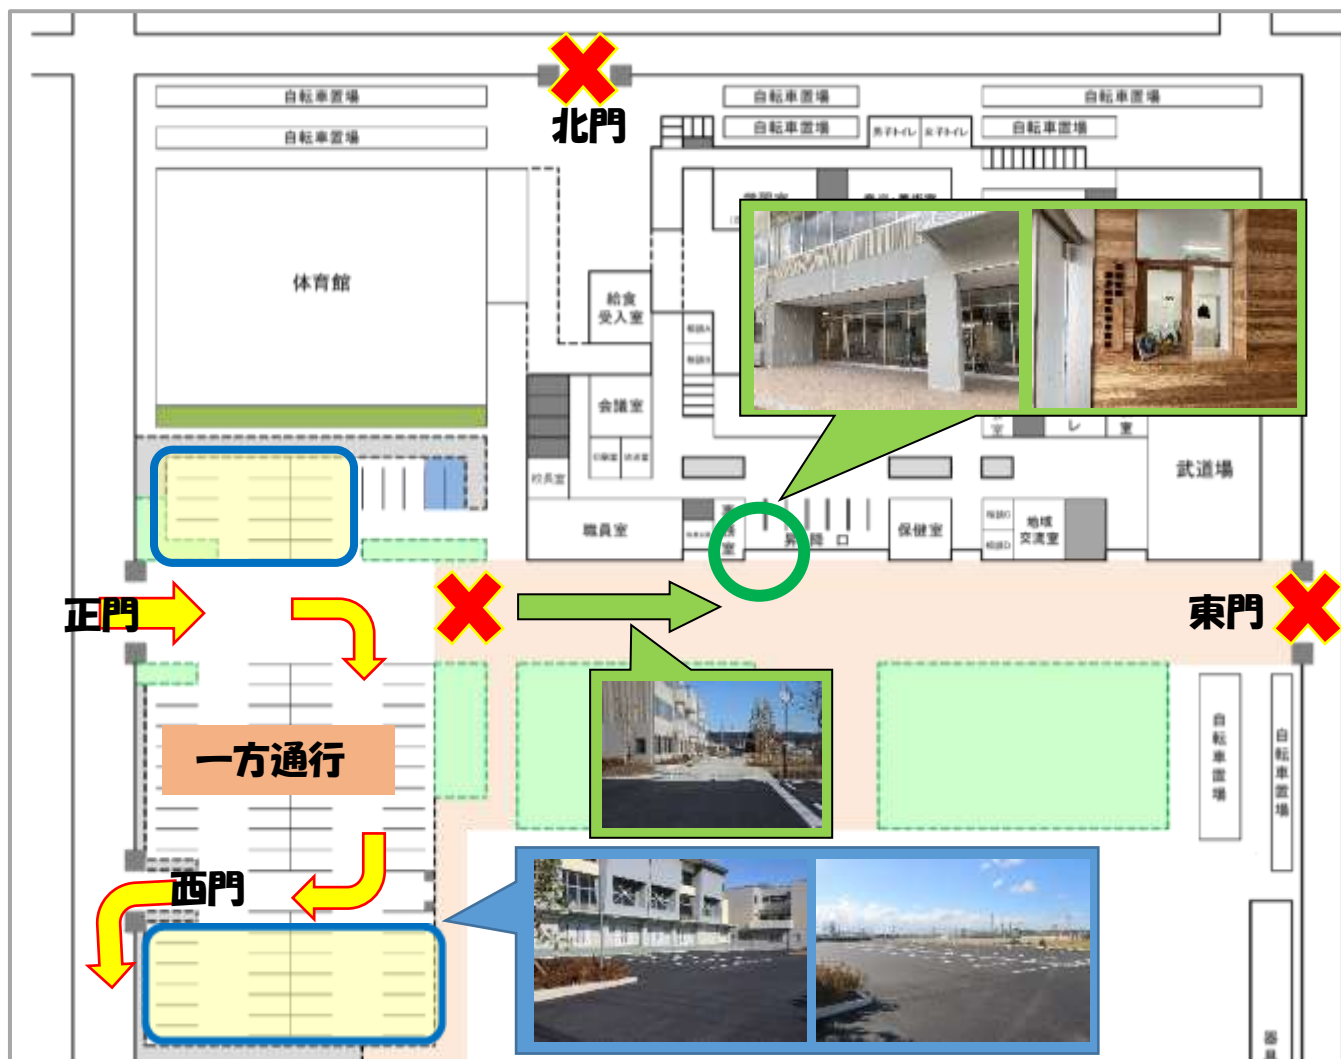

☆ 来校時の駐車場所について ☆

*安全にご利用いただくために、以下の注意事項をお守りください。御協力をお願いします。

- 来校される方は、「青枠」の駐車スペースを御利用ください。
- 「緑⇒」を進み、受付(事務室)にお越してください。
- 「赤×」からの車両の出入りは、しないでください。
(北門は、給食運搬、物品等搬入業者の使用は可)
- 生徒の送迎時は正門 ➡ 西門の一方通行でお願いします。
北門、東門の前で生徒が乗降車することのないよう、必ず駐車場内で行ってください。
- 雨天時の送迎時間帯に混雑する場合は、学校前の道路渋滞緩和のため、**西門退出時の左折**に御協力をお願いします。